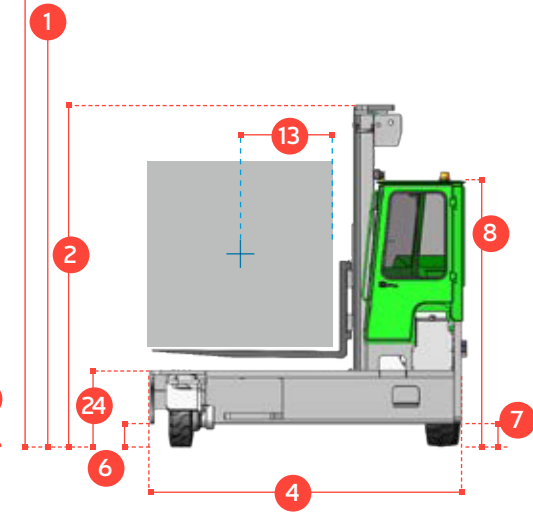

COMBi-C 6000 / 8000

COMBILIFT'in çok yöne hareketli forklifti güvenlik, depolama kapasitesini artırma ve büyük yüklerin taşınması için tasarlanmıştır.

COMBiLiFT

LIFTING INNOVATION

HASEL

Mescit Mah. Demokrasi Cad. No: 21-29 34956 Tuzla/İstanbul
iletisim@hasel-combilift.com
hasel-combilift.com

İletişim Hattı : 0850 26 00 727

COMBi-C 6000 / 8000

DÜZ SÜRÜŞ MODU

YAN SÜRÜŞ MODU

ÜSTTEN GÖRÜNÜŞ

No.	Açıklama	C 6000	C 8000
1a	Kaldırma Yüksekliği		4536 mm
1b	Serbest Kaldırma Yüksekliği		0mm
2	Kaldırma Yüksekliği (Asansör Kapalı)		3430mm
3	Kaldırma Yüksekliği (Asansör Açık)		5936mm
4	Toplam Ekipman Uzunluğu	2430mm	2670mm
5	Asansörün Öne Hareket Mesafesi	1290mm	1530mm
6	Asansörün Yerden Yüksekliği (Kapalı Konumda)		290mm
7	Ön-Arka Aksın Yerden Yüksekliği		165mm
8	Kabinin Üst Noktasının Yerden Yüksekliği (Tepe Lambası Hariç)		2590mm
9	Ekipmanın Genişliği		2800mm
10	Azami Çatal Açıklığı		1600mm
11	Ön Aks Mesafesi		2500mm
12	Platform İç Açıklığı		1650mm
13	Yük Merkezi		600mm
14	Ön Tekerlek Merkezinin Ekipmanın Önüne Olan Uzaklığı		307mm
15	Ön-Arka Aks Mesafesi	1915mm	2155mm
16	Arka Tekerlek Merkezinin Ekipmanın Arkasına Olan Uzaklığı		208 mm
17	Ayna Yüzünün Ekipmanın Arka Noktasına Uzunluğu		1180mm
18	Yaklaşma Açısı		45°
19	Rampa Açısı		29°
20	Ayrılma Açısı		45°
21	Asansörün Öne Eğilme Açısı		3°
22	Asansörün Arkaya Eğilme Açısı		5°
23	Min. Dönüş Yarıçapı	2540 mm	2765 mm
24	Platform Yüksekliği (Opsiyonel - 750mm)		750mm
25	Platform Uzunluğu	1250mm	1490mm

A	Kaldırma Kapasitesi	6000 kg	8000 kg
B	Yüksüz Ağırlık	10430 kg	10950 kg
C	Azami Hız	15 km/saat	
D	Azami Çalışma Eğimi	15%	
E	Kubota V3800 TE Dizel / 4.3 lt GM LPG	74 kW/ 72 kW	
F	Akü	12 Volt	
G	Çatal Ölçüleri 50mm x 200mm x	1250mm	1490mm
H	Ön Lastik (23 x 10 - 12)	Dış Çap: 580mm / Genişlik: 240mm	
I	Arka Lastik (355 / 65 - 15)	Dış Çap: 825mm / Genişlik: 326mm	
J	Standart Renk	Yeşil ve Gri	
K	Süspansiyonlu Koltuk	KAB Model 116	