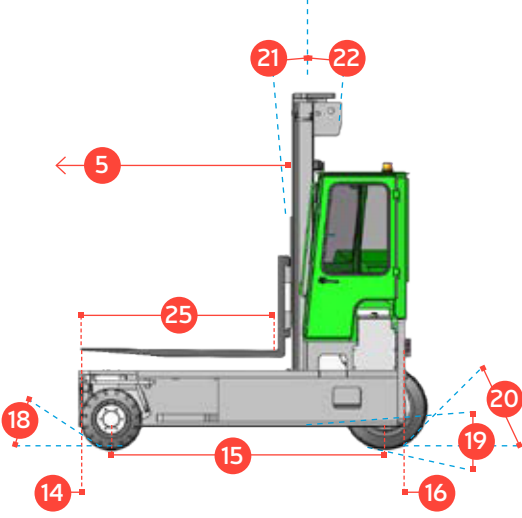

COMBi-C 6000 / 8000

COMBILIFT'in çok yöne hareketli forklifti güvenlik, depolama kapasitesini artırma ve büyük yüklerin taşınması için tasarlanmıştır.

COMBiLiFT

LIFTING INNOVATION

HASEL

Mescit Mah. Demokrasi Cad. No: 21-29 34956 Tuzla/İstanbul
iletisim@hasel-combilift.com
hasel-combilift.com

İletişim Hattı : 0850 26 00 727

COMBi-C 6000 / 8000

DÜZ SÜRÜŞ MODU

YAN SÜRÜŞ MODU

ÜSTTEN GÖRÜNÜŞ

No.	Açıklama	C 6000	C 8000
1a	Kaldırma Yüksekliği		4536 mm
1b	Serbest Kaldırma Yüksekliği		0mm
2	Kaldırma Yüksekliği (Asansör Kapalı)		3430mm
3	Kaldırma Yüksekliği (Asansör Açık)		5936mm
4	Toplam Ekipman Uzunluğu	2430mm	2670mm
5	Asansörün Öne Hareket Mesafesi	1290mm	1530mm
6	Asansörün Yerden Yüksekliği (Kapalı Konumda)		290mm
7	Ön-Arka Aksın Yerden Yüksekliği		165mm
8	Kabinin Üst Noktasının Yerden Yüksekliği (Tepe Lambası Hariç)		2590mm
9	Ekipmanın Genişliği		2800mm
10	Azami Çatal Açıklığı		1600mm
11	Ön Aks Mesafesi		2500mm
12	Platform İç Açıklığı		1650mm
13	Yük Merkezi		600mm
14	Ön Tekerlek Merkezinin Ekipmanın Önüne Olan Uzaklığı		307mm
15	Ön-Arka Aks Mesafesi	1915mm	2155mm
16	Arka Tekerlek Merkezinin Ekipmanın Arkasına Olan Uzaklığı		208 mm
17	Ayna Yüzünün Ekipmanın Arka Noktasına Uzunluğu		1180mm
18	Yaklaşma Açısı		45°
19	Rampa Açısı		29°
20	Ayrılma Açısı		45°
21	Asansörün Öne Eğilme Açısı		3°
22	Asansörün Arkaya Eğilme Açısı		5°
23	Min. Dönüş Yarıçapı	2540 mm	2765 mm
24	Platform Yüksekliği (Opsiyonel - 750mm)		750mm
25	Platform Uzunluğu	1250mm	1490mm

A	Kaldırma Kapasitesi	6000 kg	8000 kg
B	Yüksüz Ağırlık	10430 kg	10950 kg
C	Azami Hız	15 km/saat	
D	Azami Çalışma Eğimi	15%	
E	Kubota V3800 TE Dizel / 4.3 lt GM LPG	74 kW/ 72 kW	
F	Akü	12 Volt	
G	Çatal Ölçüleri 50mm x 200mm x	1250mm	1490mm
H	Ön Lastik (23 x 10 - 12)	Dış Çap: 580mm / Genişlik: 240mm	
I	Arka Lastik (355 / 65 - 15)	Dış Çap: 825mm / Genişlik: 326mm	
J	Standart Renk	Yeşil ve Gri	
K	Süspansiyonlu Koltuk	KAB Model 116	