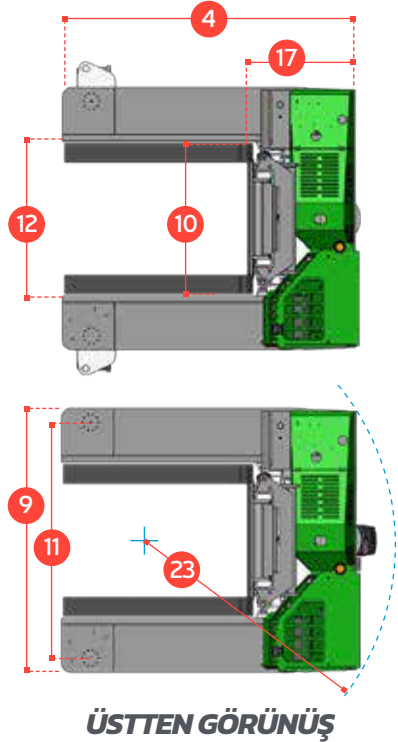

COMBi-C 6000 / 8000

COMBILIFT'in çok yöne hareketli forklifti güvenlik, depolama kapasitesini artırma ve büyük yüklerin taşınması için tasarlanmıştır.

COMBiLiFT

LIFTING INNOVATION

HASEL

Mescit Mah. Demokrasi Cad. No: 21-29 34956 Tuzla/İstanbul
iletisim@hasel-combilift.com
hasel-combilift.com

İletişim Hattı : 0850 26 00 727

COMBi-C 6000 / 8000

DÜZ SÜRÜŞ MODU

YAN SÜRÜŞ MODU

ÜSTTEN GÖRÜNÜŞ

No.	Açıklama	C 6000	C 8000
1a	Kaldırma Yüksekliği		4536 mm
1b	Serbest Kaldırma Yüksekliği		0mm
2	Kaldırma Yüksekliği (Asansör Kapalı)		3430mm
3	Kaldırma Yüksekliği (Asansör Açık)		5936mm
4	Toplam Ekipman Uzunluğu	2430mm	2670mm
5	Asansörün Öne Hareket Mesafesi	1290mm	1530mm
6	Asansörün Yerden Yüksekliği (Kapalı Konumda)		290mm
7	Ön-Arka Aksın Yerden Yüksekliği		165mm
8	Kabinin Üst Noktasının Yerden Yüksekliği (Tepe Lambası Hariç)		2590mm
9	Ekipmanın Genişliği		2800mm
10	Azami Çatal Açıklığı		1600mm
11	Ön Aks Mesafesi		2500mm
12	Platform İç Açıklığı		1650mm
13	Yük Merkezi		600mm
14	Ön Tekerlek Merkezinin Ekipmanın Önüne Olan Uzaklığı		307mm
15	Ön-Arka Aks Mesafesi	1915mm	2155mm
16	Arka Tekerlek Merkezinin Ekipmanın Arkasına Olan Uzaklığı		208 mm
17	Ayna Yüzünün Ekipmanın Arka Noktasına Uzunluğu		1180mm
18	Yaklaşma Açısı		45°
19	Rampa Açısı		29°
20	Ayrılma Açısı		45°
21	Asansörün Öne Eğilme Açısı		3°
22	Asansörün Arkaya Eğilme Açısı		5°
23	Min. Dönüş Yarıçapı	2540 mm	2765 mm
24	Platform Yüksekliği (Opsiyonel - 750mm)		750mm
25	Platform Uzunluğu	1250mm	1490mm

A	Kaldırma Kapasitesi	6000 kg	8000 kg
B	Yüksüz Ağırlık	10430 kg	10950 kg
C	Azami Hız	15 km/saat	
D	Azami Çalışma Eğimi	15%	
E	Kubota V3800 TE Dizel / 4.3 lt GM LPG	74 kW/ 72 kW	
F	Akü	12 Volt	
G	Çatal Ölçüleri 50mm x 200mm x	1250mm	1490mm
H	Ön Lastik (23 x 10 - 12)	Dış Çap: 580mm / Genişlik: 240mm	
I	Arka Lastik (355 / 65 - 15)	Dış Çap: 825mm / Genişlik: 326mm	
J	Standart Renk	Yeşil ve Gri	
K	Süspansiyonlu Koltuk	KAB Model 116	