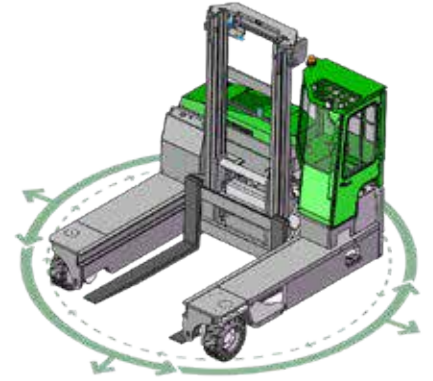

COMBi-C 6000 / 8000

COMBILIFT'in çok yöne hareketli forklifti güvenlik, depolama kapasitesini artırma ve büyük yüklerin taşınması için tasarlanmıştır.

COMBiLiFT

LIFTING INNOVATION

HASEL

Mescit Mah. Demokrasi Cad. No: 21-29 34956 Tuzla/İstanbul
iletisim@hasel-combilift.com
hasel-combilift.com

İletişim Hattı : 0850 26 00 727

COMBi-C 6000 / 8000

DÜZ SÜRÜŞ MODU

YAN SÜRÜŞ MODU

ÜSTTEN GÖRÜNÜŞ

No.	Açıklama	C 6000	C 8000
1a	Kaldırma Yüksekliği		4536 mm
1b	Serbest Kaldırma Yüksekliği		0mm
2	Kaldırma Yüksekliği (Asansör Kapalı)		3430mm
3	Kaldırma Yüksekliği (Asansör Açık)		5936mm
4	Toplam Ekipman Uzunluğu	2430mm	2670mm
5	Asansörün Öne Hareket Mesafesi	1290mm	1530mm
6	Asansörün Yerden Yüksekliği (Kapalı Konumda)		290mm
7	Ön-Arka Aksın Yerden Yüksekliği		165mm
8	Kabinin Üst Noktasının Yerden Yüksekliği (Tepe Lambası Hariç)		2590mm
9	Ekipmanın Genişliği		2800mm
10	Azami Çatal Açıklığı		1600mm
11	Ön Aks Mesafesi		2500mm
12	Platform İç Açıklığı		1650mm
13	Yük Merkezi		600mm
14	Ön Tekerlek Merkezinin Ekipmanın Önüne Olan Uzaklığı		307mm
15	Ön-Arka Aks Mesafesi	1915mm	2155mm
16	Arka Tekerlek Merkezinin Ekipmanın Arkasına Olan Uzaklığı		208 mm
17	Ayna Yüzünün Ekipmanın Arka Noktasına Uzunluğu		1180mm
18	Yaklaşma Açısı		45°
19	Rampa Açısı		29°
20	Ayrılma Açısı		45°
21	Asansörün Öne Eğilme Açısı		3°
22	Asansörün Arkaya Eğilme Açısı		5°
23	Min. Dönüş Yarıçapı	2540 mm	2765 mm
24	Platform Yüksekliği (Opsiyonel - 750mm)		750mm
25	Platform Uzunluğu	1250mm	1490mm

Çok Yöne Hareketli

Özellikler :

- Kauçuk Takozlara Oturtulmuş Kabin
- Çok Yöne Manevra Kabiliyeti
- Üç Tekerlekten Çekiş Sistemi
- Yüke Duyarlı Direksiyon Sistemi
- Dört Yöne Konumlandırılabilir Tekerlekler
- AC Elektrik Motor Teknolojisi