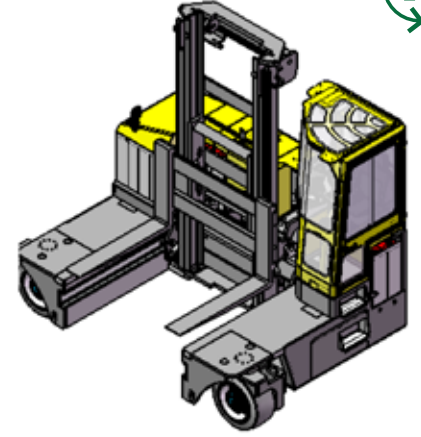

COMBi-C 8000 ET

COMBILIFT'in çok yöne hareketli forklifti güvenlik, depolama kapasitesini artırma ve büyük yüklerin taşınması için tasarlanmıştır.

COMBiLiFT

LIFTING INNOVATION

HASEL

Mescit Mah. Demokrasi Cad. No: 21-29 34956 Tuzla/Istanbul
iletisim@hasel-combilift.com
hasel-combilift.com

İletişim Hattı : 0850 26 00 727

COMBi-C 8000 ET

DÜZ SÜRÜŞ MODU

YAN SÜRÜŞ MODU

ÜSTTEN GÖRÜNÜŞ

No.	Açıklama	C 8000 ET
1a	Kaldırma Yüksekliği	4536 mm
1b	Serbest Kaldırma Yüksekliği	0 mm
2	Kaldırma Yüksekliği (Asansör Kapalı)	3430 mm
3	Kaldırma Yüksekliği (Asansör Açık)	5936 mm
4	Toplam Ekipman Uzunluğu	2670 mm
5	Asansörün Öne Hareket Mesafesi	1530 mm
6	Asansörün Yerden Yüksekliği (Kapalı Konumda)	290 mm
7	Ön-Arka Aksın Yerden Yüksekliği	200 mm
8	Kabinin Üst Noktasının Yerden Yüksekliği (Tepe Lambası Hariç)	2650 mm
9	Ekipmanın Genişliği	3045 mm
10	Azami Çatal Açıklığı	1600 mm
11	Ön Aks Mesafesi	2732 mm
12	Platform İç Açıklığı	1650 mm
13	Yük Merkezi	600 mm
14	Ön Tekerlek Merkezinin Ekipmanın Önüne Olan Uzaklığı	323 mm
15	Ön-Arka Aks Mesafesi	2161 mm
16	Arka Tekerlek Merkezinin Ekipmanın Arkasına Olan Uzaklığı	186 mm
17	Ayna Yüzünün Ekipmanın Arka Noktasına Uzunluğu	1180 mm
18	Yaklaşma Açısı	45°
19	Rampa Açısı	29°
20	Ayrılma Açısı	45°
21	Asansörün Öne Eğilme Açısı	3°
22	Asansörün Arkaya Eğilme Açısı	5°
23	Min. Dönüş Yarıçapı	2765 mm
24	Platform Yüksekliği (Opsiyonel - 750mm)	790 mm
25	Platform Uzunluğu	1490 mm

Çok Yöne Hareketli

Özellikler :

- Kauçuk Takozlara Oturtulmuş Kabin
- Çok Yöne Manevra Kabiliyeti
- Yüke Duyarlı Direksiyon Sistemi
- Üç Tekerlekten Çekiş Sistemi
- Dört Yöne Konumlandırılabilir Tekerlekler
- AC Elektrik Motor Teknolojisi