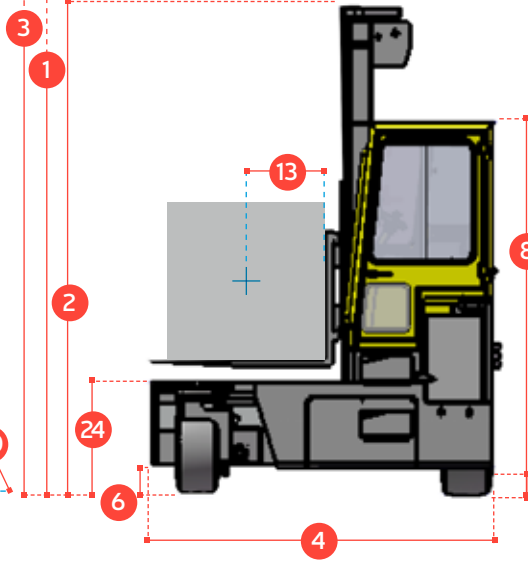

COMBi-C 8000 ET

COMBILIFT'in çok yöne hareketli forklifti güvenlik, depolama kapasitesini artırma ve büyük yüklerin taşınması için tasarlanmıştır.

COMBiLiFT

LIFTING INNOVATION

HASEL

Mescit Mah. Demokrasi Cad. No: 21-29 34956 Tuzla/Istanbul
iletisim@hasel-combilift.com
hasel-combilift.com

İletişim Hattı : 0850 26 00 727

COMBi-C 8000 ET

DÜZ SÜRÜŞ MODU

YAN SÜRÜŞ MODU

ÜSTTEN GÖRÜNÜŞ

No.	Açıklama	C 8000 ET
1a	Kaldırma Yüksekliği	4536 mm
1b	Serbest Kaldırma Yüksekliği	0 mm
2	Kaldırma Yüksekliği (Asansör Kapalı)	3430 mm
3	Kaldırma Yüksekliği (Asansör Açık)	5936 mm
4	Toplam Ekipman Uzunluğu	2670 mm
5	Asansörün Öne Hareket Mesafesi	1530 mm
6	Asansörün Yerden Yüksekliği (Kapalı Konumda)	290 mm
7	Ön-Arka Aksın Yerden Yüksekliği	200 mm
8	Kabinin Üst Noktasının Yerden Yüksekliği (Tepe Lambası Hariç)	2650 mm
9	Ekipmanın Genişliği	3045 mm
10	Azami Çatal Açıklığı	1600 mm
11	Ön Aks Mesafesi	2732 mm
12	Platform İç Açıklığı	1650 mm
13	Yük Merkezi	600 mm
14	Ön Tekerlek Merkezinin Ekipmanın Önüne Olan Uzaklığı	323 mm
15	Ön-Arka Aks Mesafesi	2161 mm
16	Arka Tekerlek Merkezinin Ekipmanın Arkasına Olan Uzaklığı	186 mm
17	Ayna Yüzünün Ekipmanın Arka Noktasına Uzunluğu	1180 mm
18	Yaklaşma Açısı	45°
19	Rampa Açısı	29°
20	Ayrılma Açısı	45°
21	Asansörün Öne Eğilme Açısı	3°
22	Asansörün Arkaya Eğilme Açısı	5°
23	Min. Dönüş Yarıçapı	2765 mm
24	Platform Yüksekliği (Opsiyonel - 750mm)	790 mm
25	Platform Uzunluğu	1490 mm

A	Kaldırma Kapasitesi	8000 kg
B	Yüksüz Ağırlık	11500 kg
C	Azami Hız	12 km/saat
D	Azami Çalışma Eğimi	10%
E	AC Elektrikli Sürüş Motoru	7 kW x 1 / 6 kW x 2
F	Akü	80V / 1000 Ah
G	Çatal Ölçüleri 50mm x 200mm x	50 mm x 200 mm x 1490 mm
H	Ön Lastik (23 x 10 - 12)	Dış Çap: 645 mm / Genişlik: 300 mm
I	Arka Lastik (355 / 65 - 15)	Dış Çap: 840 mm / Genişlik: 350 mm
J	Standart Renk	Sarı ve Gri
K	Süspansiyonlu Koltuk	Grammar MSG65/521