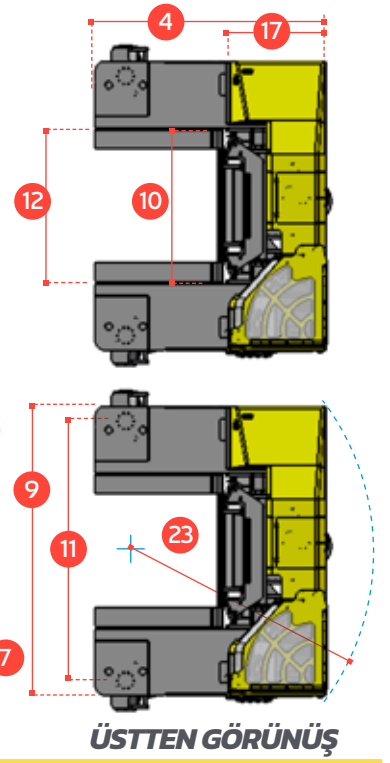

İletişim Hattı : 0850 26 00 727

COMBi-C 8000 ET

DÜZ SÜRÜŞ MODU

YAN SÜRÜŞ MODU

ÜSTTEN GÖRÜNÜŞ

No.	Açıklama	C 8000 ET
1a	Kaldırma Yüksekliği	4536 mm
1b	Serbest Kaldırma Yüksekliği	0 mm
2	Kaldırma Yüksekliği (Asansör Kapalı)	3430 mm
3	Kaldırma Yüksekliği (Asansör Açık)	5936 mm
4	Toplam Ekipman Uzunluğu	2670 mm
5	Asansörün Öne Hareket Mesafesi	1530 mm
6	Asansörün Yerden Yüksekliği (Kapalı Konumda)	290 mm
7	Ön-Arka Aksın Yerden Yüksekliği	200 mm
8	Kabinin Üst Noktasının Yerden Yüksekliği (Tepe Lambası Hariç)	2650 mm
9	Ekipmanın Genişliği	3045 mm
10	Azami Çatal Açıklığı	1600 mm
11	Ön Aks Mesafesi	2732 mm
12	Platform İç Açıklığı	1650 mm
13	Yük Merkezi	600 mm
14	Ön Tekerlek Merkezinin Ekipmanın Önüne Olan Uzaklığı	323 mm
15	Ön-Arka Aks Mesafesi	2161 mm
16	Arka Tekerlek Merkezinin Ekipmanın Arkasına Olan Uzaklığı	186 mm
17	Ayna Yüzünün Ekipmanın Arka Noktasına Uzunluğu	1180 mm
18	Yaklaşma Açısı	45°
19	Rampa Açısı	29°
20	Ayrılma Açısı	45°
21	Asansörün Öne Eğilme Açısı	3°
22	Asansörün Arkaya Eğilme Açısı	5°
23	Min. Dönüş Yarıçapı	2765 mm
24	Platform Yüksekliği (Opsiyonel - 750mm)	790 mm
25	Platform Uzunluğu	1490 mm

A	Kaldırma Kapasitesi	8000 kg
B	Yüksüz Ağırlık	11500 kg
C	Azami Hız	12 km/saat
D	Azami Çalışma Eğimi	10%
E	AC Elektrikli Sürüş Motoru	7 kW x 1 / 6 kW x 2
F	Akü	80V / 1000 Ah
G	Çatal Ölçüleri 50mm x 200mm x	50 mm x 200 mm x 1490 mm
H	Ön Lastik (23 x 10 - 12)	Dış Çap: 645 mm / Genişlik: 300 mm
I	Arka Lastik (355 / 65 - 15)	Dış Çap: 840 mm / Genişlik: 350 mm
J	Standart Renk	Sarı ve Gri
K	Süspansiyonlu Koltuk	Grammar MSG65/521