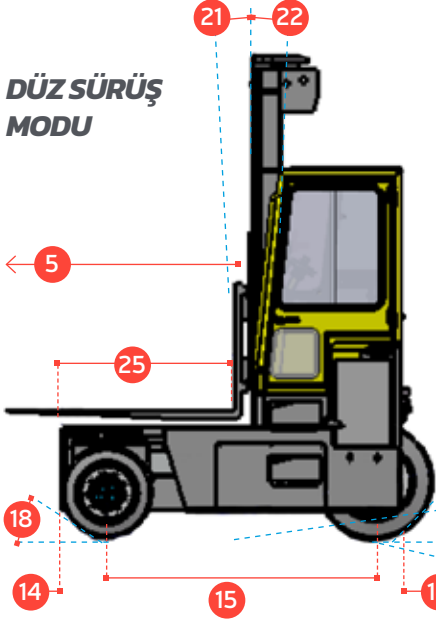

COMBi-C 8000 ET

COMBILIFT'in çok yöne hareketli forklifti güvenlik, depolama kapasitesini artırma ve büyük yüklerin taşınması için tasarlanmıştır.

COMBiLiFT

LIFTING INNOVATION

HASEL

Mescit Mah. Demokrasi Cad. No: 21-29 34956 Tuzla/Istanbul
iletisim@hasel-combilift.com
hasel-combilift.com

İletişim Hattı : 0850 26 00 727

COMBi-C 8000 ET

DÜZ SÜRÜŞ MODU

YAN SÜRÜŞ MODU

ÜSTTEN GÖRÜNÜŞ

No.	Açıklama	C 8000 ET
1a	Kaldırma Yüksekliği	4536 mm
1b	Serbest Kaldırma Yüksekliği	0 mm
2	Kaldırma Yüksekliği (Asansör Kapalı)	3430 mm
3	Kaldırma Yüksekliği (Asansör Açık)	5936 mm
4	Toplam Ekipman Uzunluğu	2670 mm
5	Asansörün Öne Hareket Mesafesi	1530 mm
6	Asansörün Yerden Yüksekliği (Kapalı Konumda)	290 mm
7	Ön-Arka Aksın Yerden Yüksekliği	200 mm
8	Kabinin Üst Noktasının Yerden Yüksekliği (Tepe Lambası Hariç)	2650 mm
9	Ekipmanın Genişliği	3045 mm
10	Azami Çatal Açıklığı	1600 mm
11	Ön Aks Mesafesi	2732 mm
12	Platform İç Açıklığı	1650 mm
13	Yük Merkezi	600 mm
14	Ön Tekerlek Merkezinin Ekipmanın Önüne Olan Uzaklığı	323 mm
15	Ön-Arka Aks Mesafesi	2161 mm
16	Arka Tekerlek Merkezinin Ekipmanın Arkasına Olan Uzaklığı	186 mm
17	Ayna Yüzünün Ekipmanın Arka Noktasına Uzunluğu	1180 mm
18	Yaklaşma Açısı	45°
19	Rampa Açısı	29°
20	Ayrılma Açısı	45°
21	Asansörün Öne Eğilme Açısı	3°
22	Asansörün Arkaya Eğilme Açısı	5°
23	Min. Dönüş Yarıçapı	2765 mm
24	Platform Yüksekliği (Opsiyonel - 750mm)	790 mm
25	Platform Uzunluğu	1490 mm

A	Kaldırma Kapasitesi	8000 kg
B	Yüksüz Ağırlık	11500 kg
C	Azami Hız	12 km/saat
D	Azami Çalışma Eğimi	10%
E	AC Elektrikli Sürüş Motoru	7 kW x 1 / 6 kW x 2
F	Akü	80V / 1000 Ah
G	Çatal Ölçüleri 50mm x 200mm x	50 mm x 200 mm x 1490 mm
H	Ön Lastik (23 x 10 - 12)	Dış Çap: 645 mm / Genişlik: 300 mm
I	Arka Lastik (355 / 65 - 15)	Dış Çap: 840 mm / Genişlik: 350 mm
J	Standart Renk	Sarı ve Gri
K	Süspansiyonlu Koltuk	Grammar MSG65/521