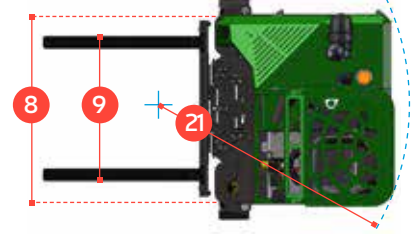

COMBi-CB

Yenilikçi ve kompakt yapıdaki COMBi-CB, tesisinizin hem iç hem de dış alanlarında üretkenliği, güvenliği ve depolama kapasitesini artırır.

COMBiLiFT

LIFTING INNOVATION

HASEL

Mescit Mah. Demokrasi Cad. No: 21-29 34956 Tuzla/İstanbul
iletisim@hasel-combilift.com
hasel-combilift.com

İletişim Hattı : 0850 26 00 727

DÜZ SÜRÜŞ MODU

YAN SÜRÜŞ MODU

No.	Açıklama	Standart	İsteğe Bağlı			
1a	Kaldırma Yüksekliği	4000mm	4900mm	5500mm	6000mm	
1b	Serbest Kaldırma Yüksekliği	0mm	1318mm	1518mm	1683mm	
2	Kaldırma Yüksekliği (Asansör Kapalı)	2670mm	2243mm	2443mm	2610mm	
3	Kaldırma Yüksekliği (Asansör Açık)	4830mm	5778mm	6378mm	6878mm	
4	Toplam Ekipman Uzunluğu		2615mm			
5	Asansörün Yerden Yüksekliği (Kapalı Konumda)		125mm			
6	Ön-Arka Aksın Yerden Yüksekliği		100mm			
7	Kabin Korumanın Yerden Yüksekliği		2250mm			
8	Ekipmanın Genişliği		1500mm			
9	Azami Çatal Açıklığı		1325mm			
10	Ön Aks Mesafesi		1320mm			
11	Yük Merkezi		600mm			
12	Ön Tekerlek Merkezinin Ekipmanın Önüne Olan Uzaklığı		320mm			
13	Ön-Arka Aks Mesafesi		1100mm			
14	Arka Tekerlek Merkezinin Ekipmanın Arkasına Olan Uzaklığı		140mm			
15	Ayna Yüzünün Ekipmanın Arka Noktasına Uzunluğu		1550mm			
16	Yaklaşma Açısı		30°			
17	Rampa Açısı		15°			
18	Ayrılma Açısı		30°			
19	Asansörün Öne Eğilme Açısı		3°			
20	Asansörün Arkaya Eğilme Açısı		6°			
21	Min. Dönüş Yarıçapı		1410mm			

A	Kaldırma Kapasitesi	2500kg/3000kg
B	Yüksüz Ağırlık	6800 kg
C	Azami Hız	14 km/saat
D	Azami Çalışma Eğimi	10%
E	V1505 Kubota Diesel / Toyota 4Y LPG	32 kW / 42 kW
F	Akü	12 Volt
G	Çatal Ölçüleri	125mm x 50mm x 1065mm
H	Ön Lastik (2 adet 16x7-10.5)	Dış Çap:406mm / Genişlik: 178mm
I	Arka Lastik (1 adet 22x10-16)	Dış Çap:559mm / Genişlik: 254mm
J	Standart Renk	Yeşil - Gri
K	Süspansiyonlu Koltuk	Grammer MSG 65