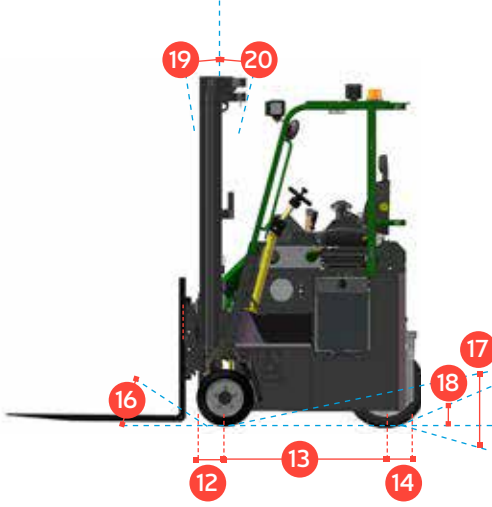

COMBi-CB

Yenilikçi ve kompakt yapıdaki COMBi-CB, tesisinizin hem iç hem de dış alanlarında üretkenliği, güvenliği ve depolama kapasitesini artırır.

COMBiLiFT

LIFTING INNOVATION

HASEL

Mescit Mah. Demokrasi Cad. No: 21-29 34956 Tuzla/İstanbul
iletisim@hasel-combilift.com
hasel-combilift.com

İletişim Hattı : 0850 26 00 727

DÜZ SÜRÜŞ MODU

YAN SÜRÜŞ MODU

No.	Açıklama	Standart	İsteğe Bağlı			
1a	Kaldırma Yüksekliği	4000mm	4900mm	5500mm	6000mm	
1b	Serbest Kaldırma Yüksekliği	0mm	1318mm	1518mm	1683mm	
2	Kaldırma Yüksekliği (Asansör Kapalı)	2670mm	2243mm	2443mm	2610mm	
3	Kaldırma Yüksekliği (Asansör Açık)	4830mm	5778mm	6378mm	6878mm	
4	Toplam Ekipman Uzunluğu		2615mm			
5	Asansörün Yerden Yüksekliği (Kapalı Konumda)		125mm			
6	Ön-Arka Aksın Yerden Yüksekliği		100mm			
7	Kabin Korumanın Yerden Yüksekliği		2250mm			
8	Ekipmanın Genişliği		1500mm			
9	Azami Çatal Açıklığı		1325mm			
10	Ön Aks Mesafesi		1320mm			
11	Yük Merkezi		600mm			
12	Ön Tekerlek Merkezinin Ekipmanın Önüne Olan Uzaklığı		320mm			
13	Ön-Arka Aks Mesafesi		1100mm			
14	Arka Tekerlek Merkezinin Ekipmanın Arkasına Olan Uzaklığı		140mm			
15	Ayna Yüzünün Ekipmanın Arka Noktasına Uzunluğu		1550mm			
16	Yaklaşma Açısı		30°			
17	Rampa Açısı		15°			
18	Ayrılma Açısı		30°			
19	Asansörün Öne Eğilme Açısı		3°			
20	Asansörün Arkaya Eğilme Açısı		6°			
21	Min. Dönüş Yarıçapı		1410mm			

A	Kaldırma Kapasitesi	2500kg/3000kg
B	Yüksüz Ağırlık	6800 kg
C	Azami Hız	14 km/saat
D	Azami Çalışma Eğimi	10%
E	V1505 Kubota Diesel / Toyota 4Y LPG	32 kW / 42 kW
F	Akü	12 Volt
G	Çatal Ölçüleri	125mm x 50mm x 1065mm
H	Ön Lastik (2 adet 16x7-10.5)	Dış Çap:406mm / Genişlik: 178mm
I	Arka Lastik (1 adet 22x10-16)	Dış Çap:559mm / Genişlik: 254mm
J	Standart Renk	Yeşil - Gri
K	Süspansiyonlu Koltuk	Grammer MSG 65