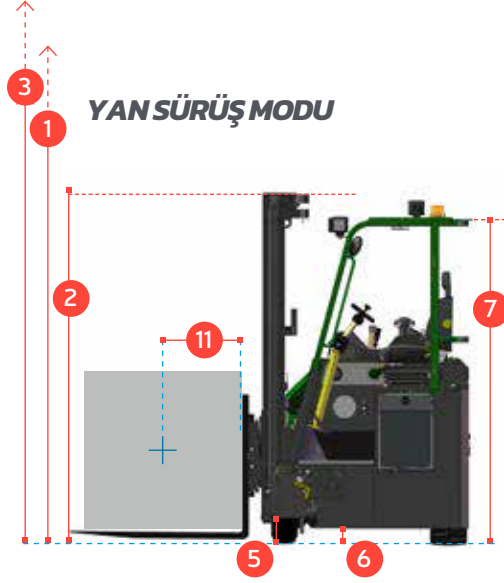

COMBi-CB

Yenilikçi ve kompakt yapıdaki COMBi-CB, tesisinizin hem iç hem de dış alanlarında üretkenliği, güvenliği ve depolama kapasitesini artırır.

COMBiLiFT

LIFTING INNOVATION

HASEL

Mescit Mah. Demokrasi Cad. No: 21-29 34956 Tuzla/İstanbul
iletisim@hasel-combilift.com
hasel-combilift.com

İletişim Hattı : 0850 26 00 727

DÜZ SÜRÜŞ MODU

YAN SÜRÜŞ MODU

No.	Açıklama	Standart	İsteğe Bağlı			
1a	Kaldırma Yüksekliği	4000mm	4900mm	5500mm	6000mm	
1b	Serbest Kaldırma Yüksekliği	0mm	1318mm	1518mm	1683mm	
2	Kaldırma Yüksekliği (Asansör Kapalı)	2670mm	2243mm	2443mm	2610mm	
3	Kaldırma Yüksekliği (Asansör Açık)	4830mm	5778mm	6378mm	6878mm	
4	Toplam Ekipman Uzunluğu		2615mm			
5	Asansörün Yerden Yüksekliği (Kapalı Konumda)		125mm			
6	Ön-Arka Aksın Yerden Yüksekliği		100mm			
7	Kabin Korumanın Yerden Yüksekliği		2250mm			
8	Ekipmanın Genişliği		1500mm			
9	Azami Çatal Açıklığı		1325mm			
10	Ön Aks Mesafesi		1320mm			
11	Yük Merkezi		600mm			
12	Ön Tekerlek Merkezinin Ekipmanın Önüne Olan Uzaklığı		320mm			
13	Ön-Arka Aks Mesafesi		1100mm			
14	Arka Tekerlek Merkezinin Ekipmanın Arkasına Olan Uzaklığı		140mm			
15	Ayna Yüzünün Ekipmanın Arka Noktasına Uzunluğu		1550mm			
16	Yaklaşma Açısı		30°			
17	Rampa Açısı		15°			
18	Ayrılma Açısı		30°			
19	Asansörün Öne Eğilme Açısı		3°			
20	Asansörün Arkaya Eğilme Açısı		6°			
21	Min. Dönüş Yarıçapı		1410mm			

A	Kaldırma Kapasitesi	2500kg/3000kg
B	Yüksüz Ağırlık	6800 kg
C	Azami Hız	14 km/saat
D	Azami Çalışma Eğimi	10%
E	V1505 Kubota Diesel / Toyota 4Y LPG	32 kW / 42 kW
F	Akü	12 Volt
G	Çatal Ölçüleri	125mm x 50mm x 1065mm
H	Ön Lastik (2 adet 16x7-10.5)	Dış Çap:406mm / Genişlik: 178mm
I	Arka Lastik (1 adet 22x10-16)	Dış Çap:559mm / Genişlik: 254mm
J	Standart Renk	Yeşil - Gri
K	Süspansiyonlu Koltuk	Grammer MSG 65