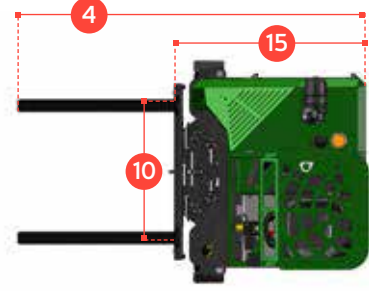

COMBi-CB

Yenilikçi ve kompakt yapıdaki COMBi-CB, tesisinizin hem iç hem de dış alanlarında üretkenliği, güvenliği ve depolama kapasitesini artırır.

COMBiLiFT

LIFTING INNOVATION

HASEL

Mescit Mah. Demokrasi Cad. No: 21-29 34956 Tuzla/İstanbul
iletisim@hasel-combilift.com
hasel-combilift.com

İletişim Hattı : 0850 26 00 727

DÜZ SÜRÜŞ MODU

YAN SÜRÜŞ MODU

No.	Açıklama	Standart	İsteğe Bağlı			
1a	Kaldırma Yüksekliği	4000mm	4900mm	5500mm	6000mm	
1b	Serbest Kaldırma Yüksekliği	0mm	1318mm	1518mm	1683mm	
2	Kaldırma Yüksekliği (Asansör Kapalı)	2670mm	2243mm	2443mm	2610mm	
3	Kaldırma Yüksekliği (Asansör Açık)	4830mm	5778mm	6378mm	6878mm	
4	Toplam Ekipman Uzunluğu		2615mm			
5	Asansörün Yerden Yüksekliği (Kapalı Konumda)		125mm			
6	Ön-Arka Aksın Yerden Yüksekliği		100mm			
7	Kabin Korumanın Yerden Yüksekliği		2250mm			
8	Ekipmanın Genişliği		1500mm			
9	Azami Çatal Açıklığı		1325mm			
10	Ön Aks Mesafesi		1320mm			
11	Yük Merkezi		600mm			
12	Ön Tekerlek Merkezinin Ekipmanın Önüne Olan Uzaklığı		320mm			
13	Ön-Arka Aks Mesafesi		1100mm			
14	Arka Tekerlek Merkezinin Ekipmanın Arkasına Olan Uzaklığı		140mm			
15	Ayna Yüzünün Ekipmanın Arka Noktasına Uzunluğu		1550mm			
16	Yaklaşma Açısı		30°			
17	Rampa Açısı		15°			
18	Ayrılma Açısı		30°			
19	Asansörün Öne Eğilme Açısı		3°			
20	Asansörün Arkaya Eğilme Açısı		6°			
21	Min. Dönüş Yarıçapı		1410mm			

A	Kaldırma Kapasitesi	2500kg/3000kg
B	Yüksüz Ağırlık	6800 kg
C	Azami Hız	14 km/saat
D	Azami Çalışma Eğimi	10%
E	V1505 Kubota Diesel / Toyota 4Y LPG	32 kW / 42 kW
F	Akü	12 Volt
G	Çatal Ölçüleri	125mm x 50mm x 1065mm
H	Ön Lastik (2 adet 16x7-10.5)	Dış Çap:406mm / Genişlik: 178mm
I	Arka Lastik (1 adet 22x10-16)	Dış Çap:559mm / Genişlik: 254mm
J	Standart Renk	Yeşil - Gri
K	Süspansiyonlu Koltuk	Grammer MSG 65