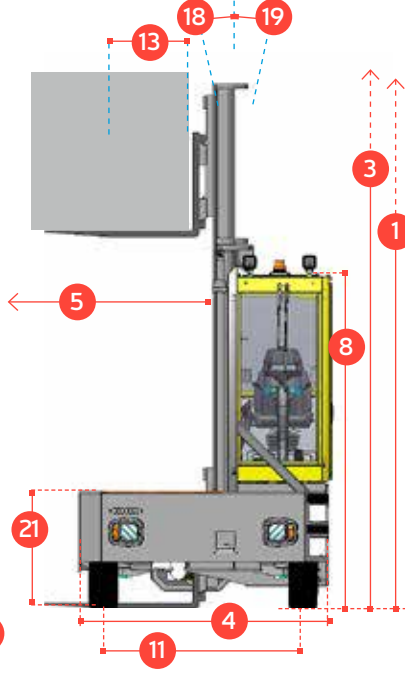

COMBi - 4WSL - 5000 - 6000

ÖNDEN GÖRÜNÜŞ

ÜSTTEN GÖRÜNÜŞ

YANDAN GÖRÜNÜŞ