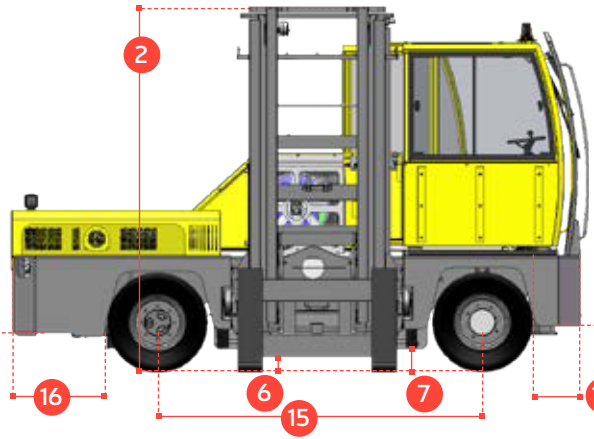

COMBi - 4WSL - 5000 - 6000

ÖNDEN GÖRÜNÜŞ

ÜSTTEN GÖRÜNÜŞ

YANDAN GÖRÜNÜŞ