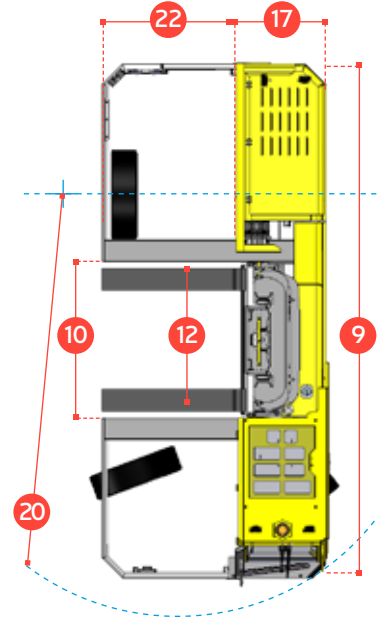

COMBi - 4WSL - 5000 - 6000

ÖNDEN GÖRÜNÜŞ

ÜSTTEN GÖRÜNÜŞ

YANDAN GÖRÜNÜŞ